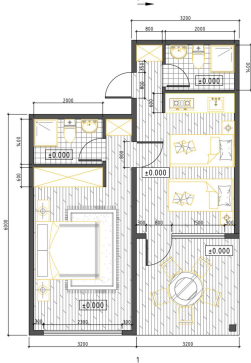

СЕРИЯ S

**ГОСТИНИЧНЫЕ МОДУЛИ И КОМПЛЕКСЫ ПОД КЛЮЧ
СО СРОКОМ ЭКСПЛУАТАЦИИ ОТ 15 ЛЕТ**

Комплектация: Всесезонный пакет

Под ключ: оснащение санузла, электричество, водоснабжение, отопление, сплит система, гардеробный шкаф, кухонный гарнитур (для номеров апарта), мебель, текстиль.

Цвета в интерьере: Лофт бетон, лофт графит, дерево.

Категория номеров: Стандарт, апартаменты, повышенной комфортности.

Варианты установки: Гостиничные комплексы, количество номеров 10, 20 и выше.

Установка: Свайное поле.

Срок эксплуатации: от 15 лет

Стоимость:

Серия S (коттедж) 2730000 рублей, при заказе 1 ед.

Серия DBL-S (коттедж) 3820000 рублей, при заказе 1 ед.

Серия L (комплекс 20 номеров) от 46000000 рублей, цена зависит от категории номеров.

Серия S, DBL-S доставляется сборной конструкцией.

Серия L доставляется модульными блоками.

Свайное поле не входит в стоимость, так как зависит от места расположения и рельефа.

Подвод коммуникаций к расположению гостиничных модулей не входит в стоимость.

Департамент развития глэмпингов в России, является единственным производителем эксклюзивных модулей класса Делюкс на российском рынке.

**ОФИЦИАЛЬНЫЕ ПРЕДСТАВИТЕЛИ МОСКВА, САНКТ-ПЕТЕРБУРГ, КРАСНОДАР, АНТАЛИЯ (ТУРЦИЯ)
ПРОИЗВОДСТВО И РАСПРЕДЕЛИТЕЛЬНЫЙ ЦЕНТР РОСТОВ-НА-ДОНУ
ДЕРЕВООБРАБОТКА ПЕРМСКИЙ КРАЙ**

сайт: www.depqlamp.ru e-mail: dep@depqlamp.ru

+79604488811 Эльданиз Г. директор по развитию и деловым коммуникациям