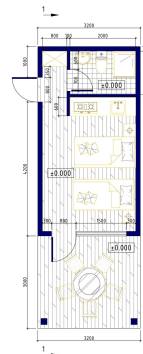

Департамент развития глэмпингов в России, является единственным производителем эксклюзивных модулей класса Делюкс на российском рынке.

**ОФИЦИАЛЬНЫЕ ПРЕДСТАВИТЕЛИ МОСКВА, САНКТ-ПЕТЕРБУРГ, КРАСНОДАР, АНТАЛИЯ (ТУРЦИЯ)
ПРОИЗВОДСТВО И РАСПРЕДЕЛИТЕЛЬНЫЙ ЦЕНТР РОСТОВ-НА-ДОНУ
ДЕРЕВООБРАБОТКА ПЕРМСКИЙ КРАЙ**

сайт: www.depqlamp.ru e-mail: dep@depqlamp.ru
+79604488811 Эльданиз Г. директор по развитию и деловым коммуникациям