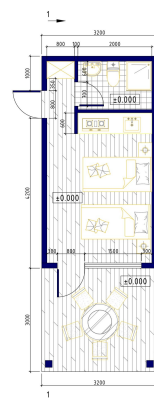

СЕРИЯ S

**ГОСТИНИЧНЫЕ МОДУЛИ И КОМПЛЕКСЫ ПОД КЛЮЧ
СО СРОКОМ ЭКСПЛУАТАЦИИ ОТ 15 ЛЕТ**

Комплектация: Всесезонный пакет

Под ключ: оснащение санузла, электричество, водоснабжение, отопление, сплит система, гардеробный шкаф, кухонный гарнитур (для номеров апарта), мебель, текстиль.

Цвета в интерьере: Лофт бетон, лофт графит, дерево.

Категория номеров: Стандарт, апартаменты, повышенной комфортности.

Варианты установки: Гостиничные комплексы, количество номеров 10, 20 и выше.

Установка: Свайное поле.

Срок эксплуатации: от 15 лет

Стоимость:

Серия S (коттедж) 2730000 рублей, при заказе 1 ед.

Серия DBL-S (коттедж) 3820000 рублей, при заказе 1 ед.

Серия L (комплекс 20 номеров) от 46000000 рублей, цена зависит от категории номеров.

Серия S, DBL-S доставляется сборной конструкцией.

Серия L доставляется модульными блоками.

Свайное поле не входит в стоимость, так как зависит от места расположения и рельефа.

Подвод коммуникаций к расположению гостиничных модулей не входит в стоимость.

Департамент развития глэмпингов в России, является единственным производителем эксклюзивных модулей класса Делюкс на российском рынке.

**ОФИЦИАЛЬНЫЕ ПРЕДСТАВИТЕЛИ МОСКВА, САНКТ-ПЕТЕРБУРГ, КРАСНОДАР, АНТАЛИЯ (ТУРЦИЯ)
ПРОИЗВОДСТВО И РАСПРЕДЕЛИТЕЛЬНЫЙ ЦЕНТР РОСТОВ-НА-ДОНУ
ДЕРЕВООБРАБОТКА ПЕРМСКИЙ КРАЙ**

сайт: www.depqlamp.ru e-mail: dep@depqlamp.ru

+79604488811 Эльданиз Г. директор по развитию и деловым коммуникациям