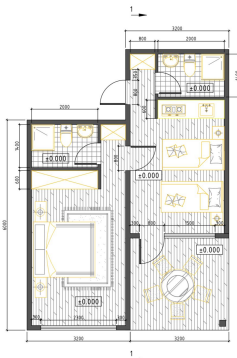

Департамент развития глэмпингов в России, является единственным производителем эксклюзивных модулей класса Делюкс на российском рынке.

**ОФИЦИАЛЬНЫЕ ПРЕДСТАВИТЕЛИ МОСКВА, САНКТ-ПЕТЕРБУРГ, КРАСНОДАР, АНТАЛИЯ (ТУРЦИЯ)
ПРОИЗВОДСТВО И РАСПРЕДЕЛИТЕЛЬНЫЙ ЦЕНТР РОСТОВ-НА-ДОНУ
ДЕРЕВООБРАБОТКА ПЕРМСКИЙ КРАЙ**

сайт: www.depqlamp.ru e-mail: dep@depqlamp.ru
+79604488811 Эльданиз Г. директор по развитию и деловым коммуникациям