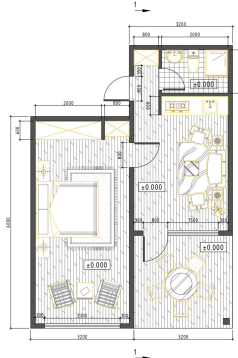

Департамент развития глэмпингов в России, является единственным производителем эксклюзивных модулей класса Делюкс на российском рынке.

**ОФИЦИАЛЬНЫЕ ПРЕДСТАВИТЕЛИ МОСКВА, САНКТ-ПЕТЕРБУРГ, КРАСНОДАР, АНТАЛИЯ (ТУРЦИЯ)
ПРОИЗВОДСТВО И РАСПРЕДЕЛИТЕЛЬНЫЙ ЦЕНТР РОСТОВ-НА-ДОНУ
ДЕРЕВООБРАБОТКА ПЕРМСКИЙ КРАЙ**

сайт: www.depqlamp.ru e-mail: dep@depqlamp.ru
+79604488811 Эльданиз Г. директор по развитию и деловым коммуникациям